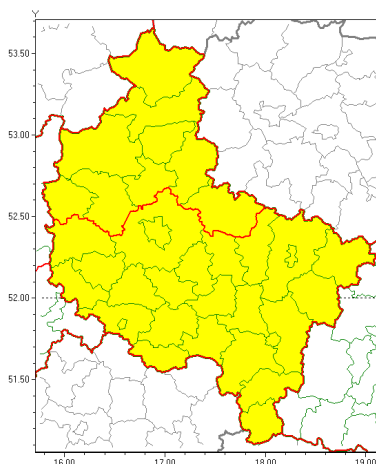

### Zasięg ostrzeżeń w województwie

Silny wiatr  
2018-10-02 12:17

**WOJEWÓDZTWO WIELKOPOLSKIE**  
**OSTRZEŻENIA METEOROLOGICZNE ZBIORCZO NR 44**  
**WYKAZ OBSZARÓW ZUCIENIA NA STRONIE**  
**o godz. 12:17 dnia 02.10.2018**

<b>Zjawisko/Stopień zagrożenia</b>	Silny wiatr/1
<b>Obszar</b>	powiaty: gostyński, grodziski, jarociński, kaliski, Kalisz, kpiński, kolski, Konin, koniński, kościański, krotoszyński, leszczyński, Leszno, nowotomyski, ostrowski, ostrzeszowski, pleszewski, Poznań, poznański, rawicki, słupecki, redzki, remski, turecki, wolsztyński, wrzesiński
<b>Ważność</b>	od godz. 03:00 dnia 03.10.2018 do godz. 16:00 dnia 03.10.2018
<b>Prawdopodobieństwo</b>	90%
<b>Przebieg</b>	Przewiduje się wystąpienie silnego wiatru o średniej prędkości od 30 km/h do 40 km/h, w porywach do 90 km/h z zachodu i północnego zachodu.
<b>SMS</b>	IMGW-PIB OSTRZEŻENIA: WIATR/1 wielkopolskie (26 powiatów) od 03:00/03.10 do 16:00/03.10.2018 prędkość do 40 km/h, porywy do 90 km/h, W, NW. Dotyczy powiatów: gostyński, grodziski, jarociński, kaliski, Kalisz, kpiński, kolski, Konin, koniński, kościański, krotoszyński, leszczyński, Leszno, nowotomyski, ostrowski, ostrzeszowski, pleszewski, Poznań, poznański, rawicki, słupecki, redzki, remski, turecki, wolsztyński i wrzesiński.
<b>RSO</b>	Woj. wielkopolskie (26 powiatów), IMGW-PIB wydał ostrzeżenie pierwszego stopnia o silnym wietrze
<b>Zjawisko/Stopień zagrożenia</b>	Silny wiatr/1
<b>Obszar</b>	powiaty: chodzieski, czarnkowsko-trzcianecki, gnieźnieński, międzybuzki, obornicki, pilski, szamotulski, wągrowiecki, złotowski